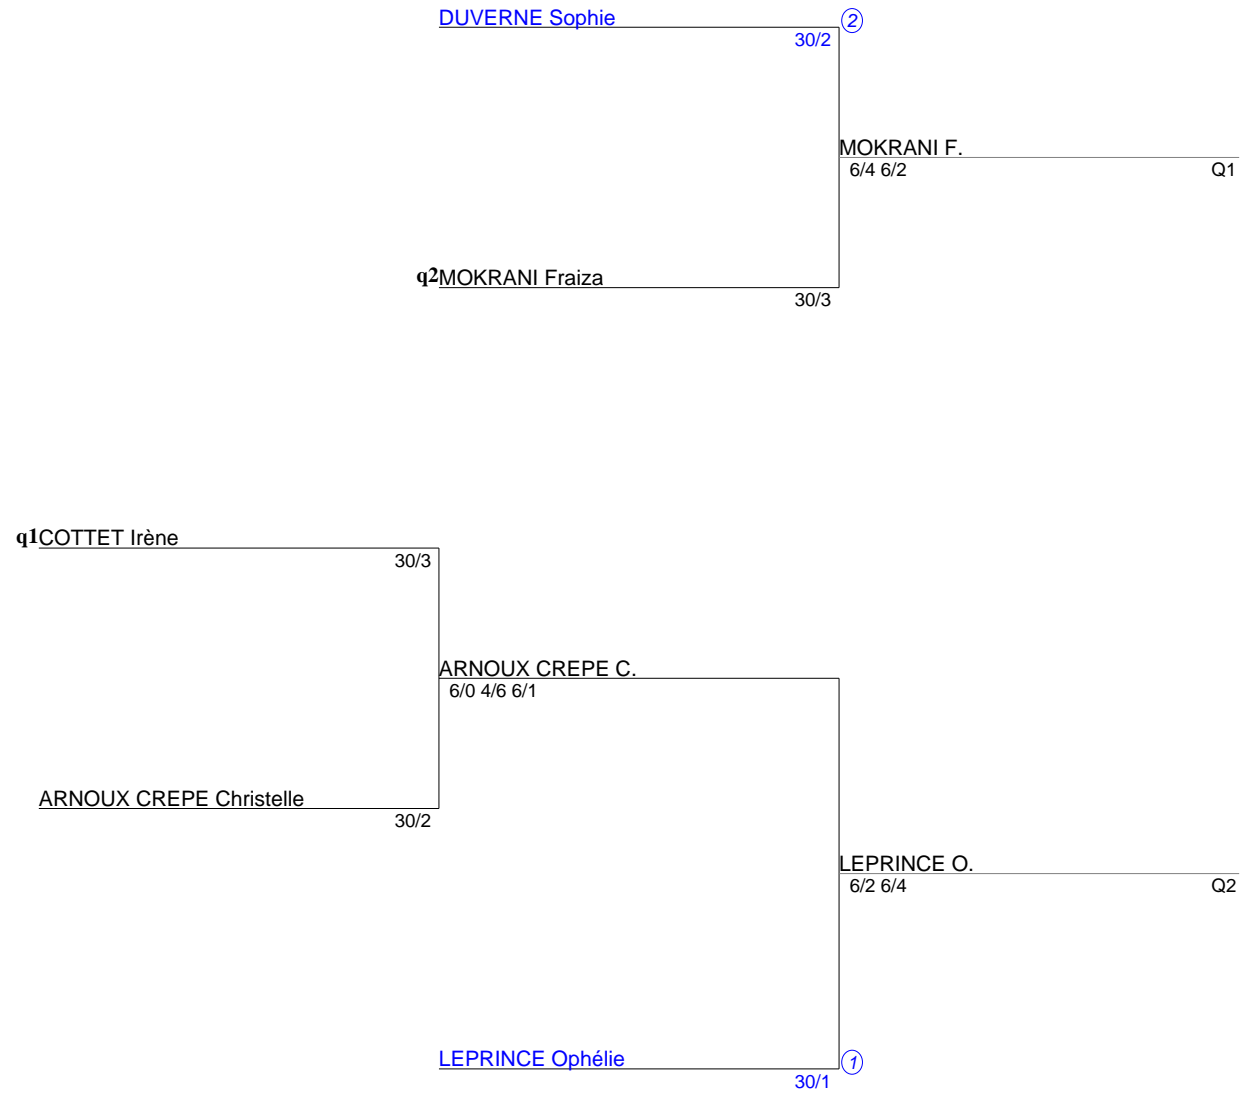

TOURNOI INTERNE 2018
Simple Dames Senior
1. TABLEAU NC A 30/5 (Tableau 1)

TOURNOI INTERNE 2018
 Simple Dames Senior
 2. TABLEAU 30/4 A 30/3 (Tableau 1)

TOURNOI INTERNE 2018
Simple Dames Senior
3. TABLEAU 30/2 A 30/1 (Tableau 1)

TOURNOI INTERNE 2018
Simple Dames Senior
4. TABLEAU PRE-FINAL (Tableau 1)

TOURNOI INTERNE 2018
Simple Dames Senior
5. TABLEAU FINAL (Tableau 1)