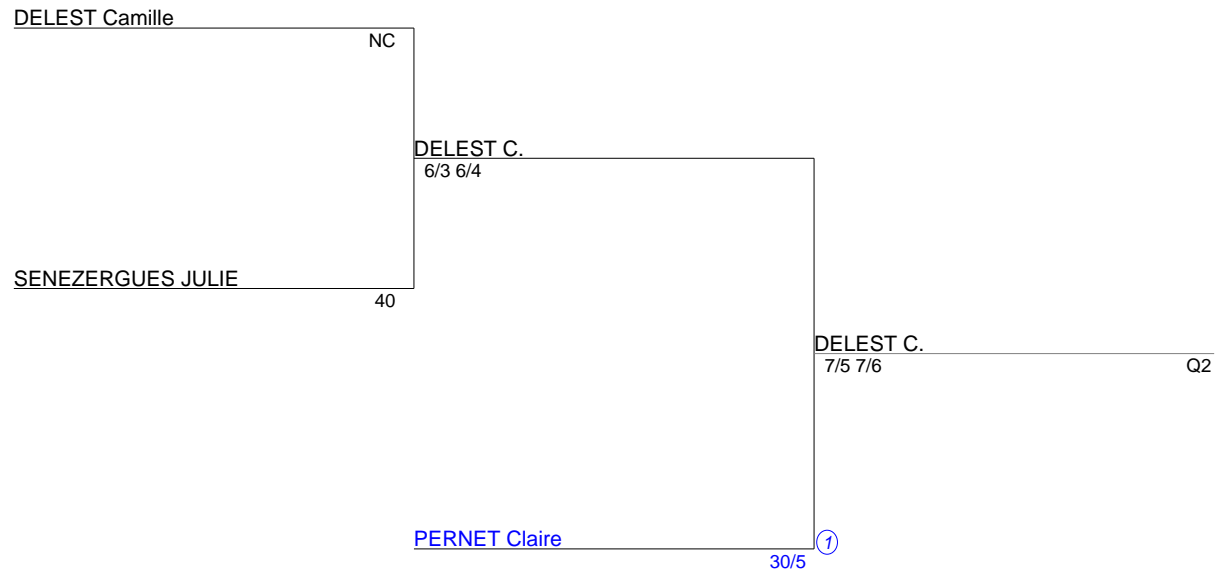

TOURNOI INTERNE 2018
Simple Dames Senior
1. TABLEAU NC A 30/5 (Tableau 1)

TOURNOI INTERNE 2018
 Simple Dames Senior
 2. TABLEAU 30/4 A 30/3 (Tableau 1)

TOURNOI INTERNE 2018
Simple Dames Senior
3. TABLEAU 30/2 A 30/1 (Tableau 1)

TOURNOI INTERNE 2018
Simple Dames Senior
4. TABLEAU PRE-FINAL (Tableau 1)

TOURNOI INTERNE 2018
Simple Dames Senior
5. TABLEAU FINAL (Tableau 1)