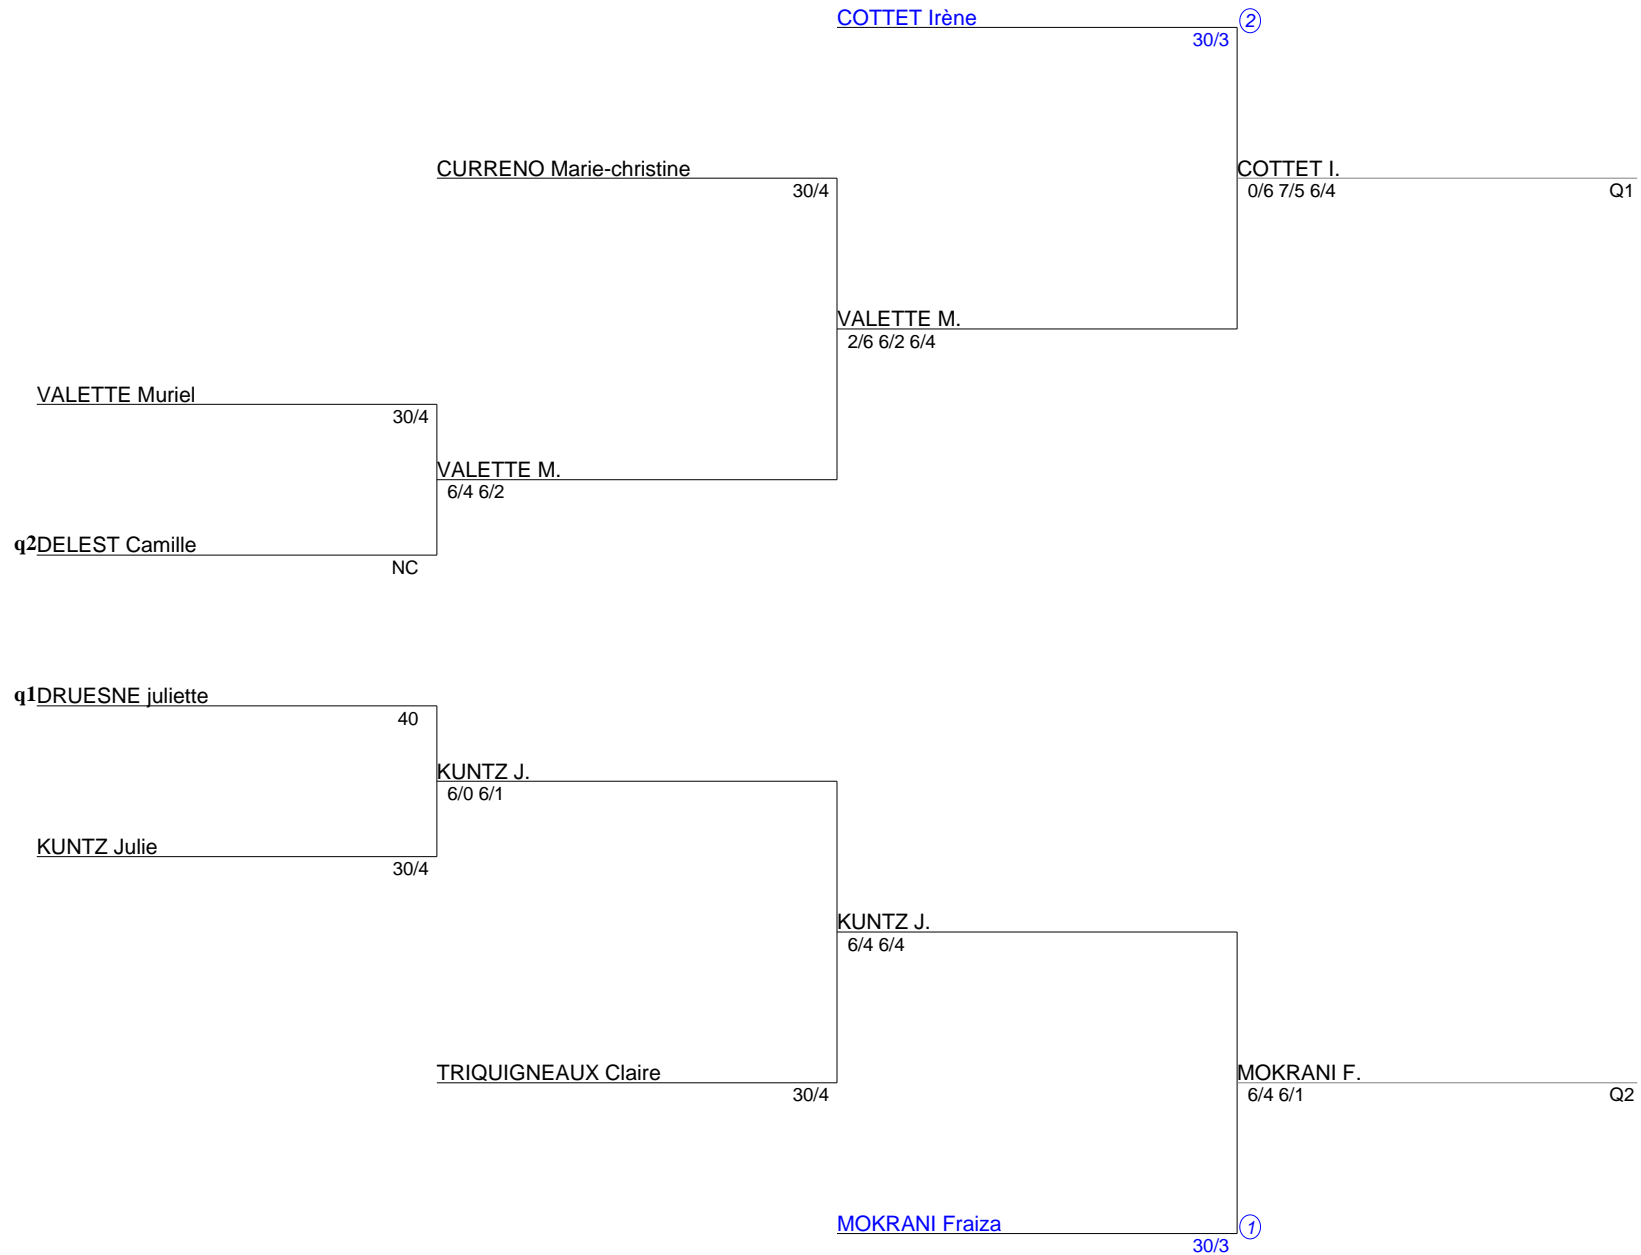

TOURNOI INTERNE 2018
Simple Dames Senior
1. TABLEAU NC A 30/5 (Tableau 1)

TOURNOI INTERNE 2018
 Simple Dames Senior
 2. TABLEAU 30/4 A 30/3 (Tableau 1)

TOURNOI INTERNE 2018
Simple Dames Senior
3. TABLEAU 30/2 A 30/1 (Tableau 1)

TOURNOI INTERNE 2018
Simple Dames Senior
4. TABLEAU PRE-FINAL (Tableau 1)

TOURNOI INTERNE 2018
Simple Dames Senior
5. TABLEAU FINAL (Tableau 1)