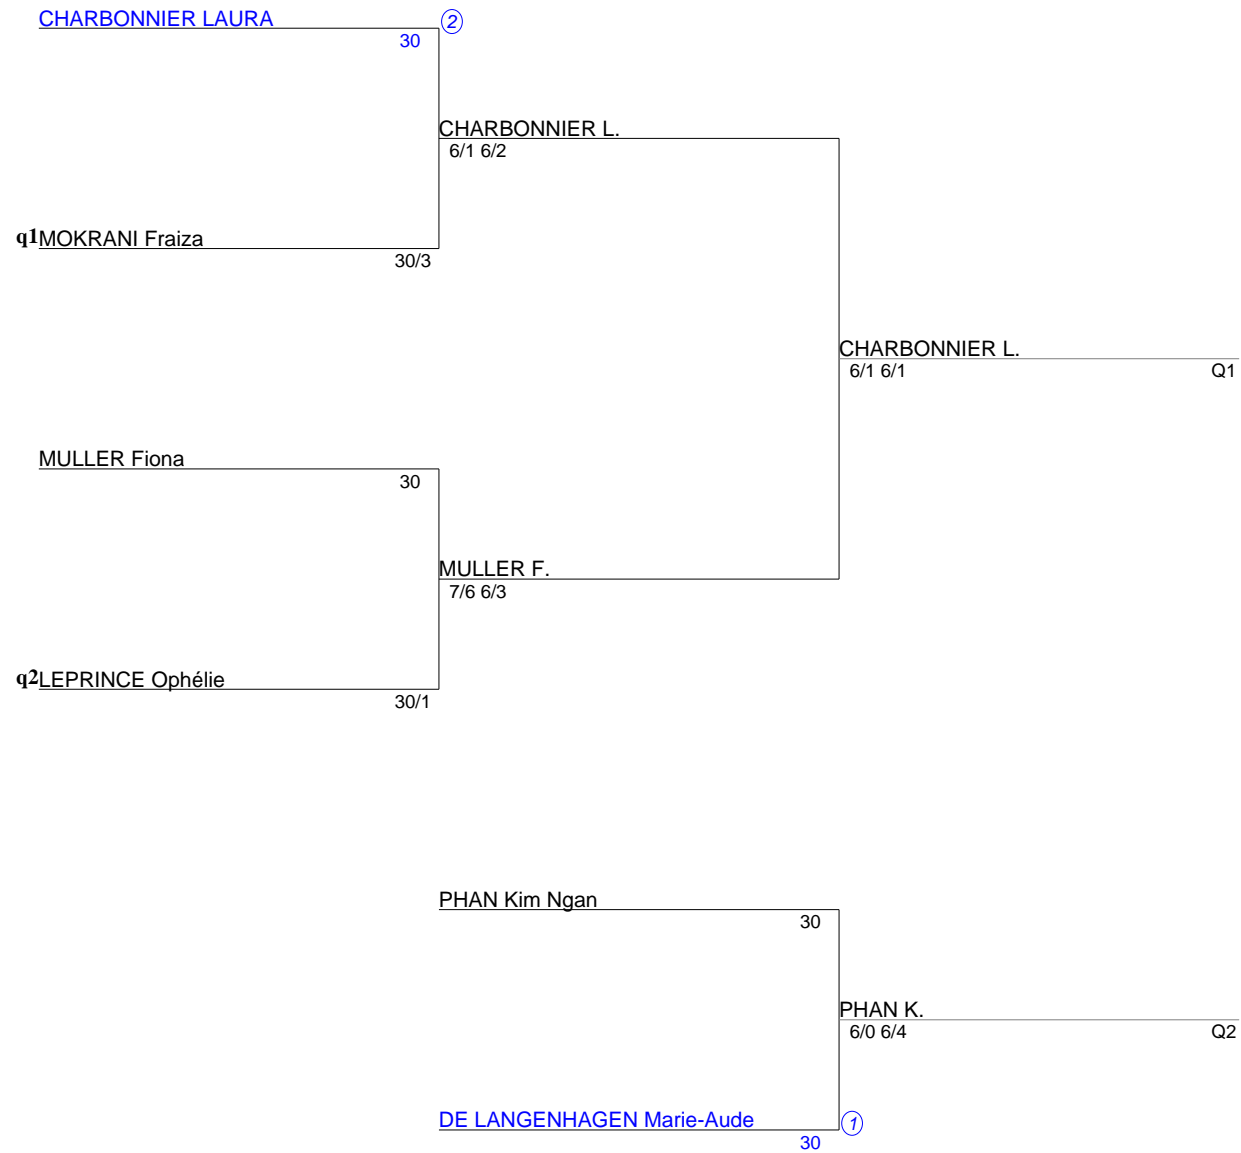

TOURNOI INTERNE 2018
Simple Dames Senior
1. TABLEAU NC A 30/5 (Tableau 1)

TOURNOI INTERNE 2018
 Simple Dames Senior
 2. TABLEAU 30/4 A 30/3 (Tableau 1)

TOURNOI INTERNE 2018
Simple Dames Senior
3. TABLEAU 30/2 A 30/1 (Tableau 1)

TOURNOI INTERNE 2018
Simple Dames Senior
4. TABLEAU PRE-FINAL (Tableau 1)

TOURNOI INTERNE 2018
Simple Dames Senior
5. TABLEAU FINAL (Tableau 1)