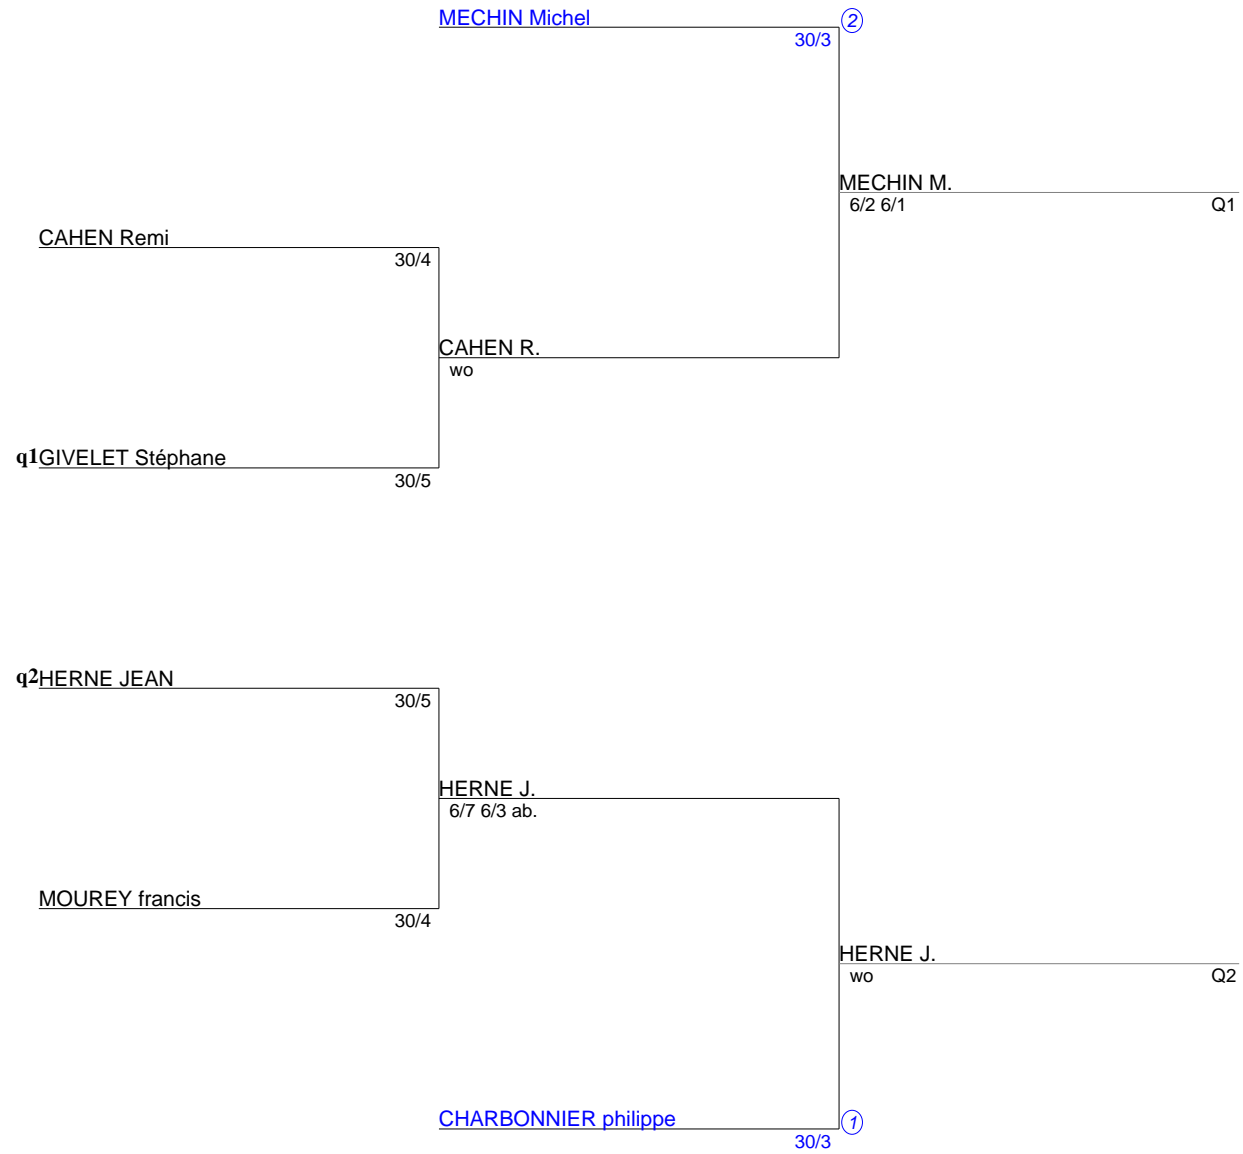

TOURNOI INTERNE AS CALUIRE
Simple Messieurs 45
2. TABLEAU 30/4 A 30/3 (Tableau 1)

TOURNOI INTERNE AS CALUIRE
 Simple Messieurs 45
 3. TABLEAU FINAL (Tableau 1)