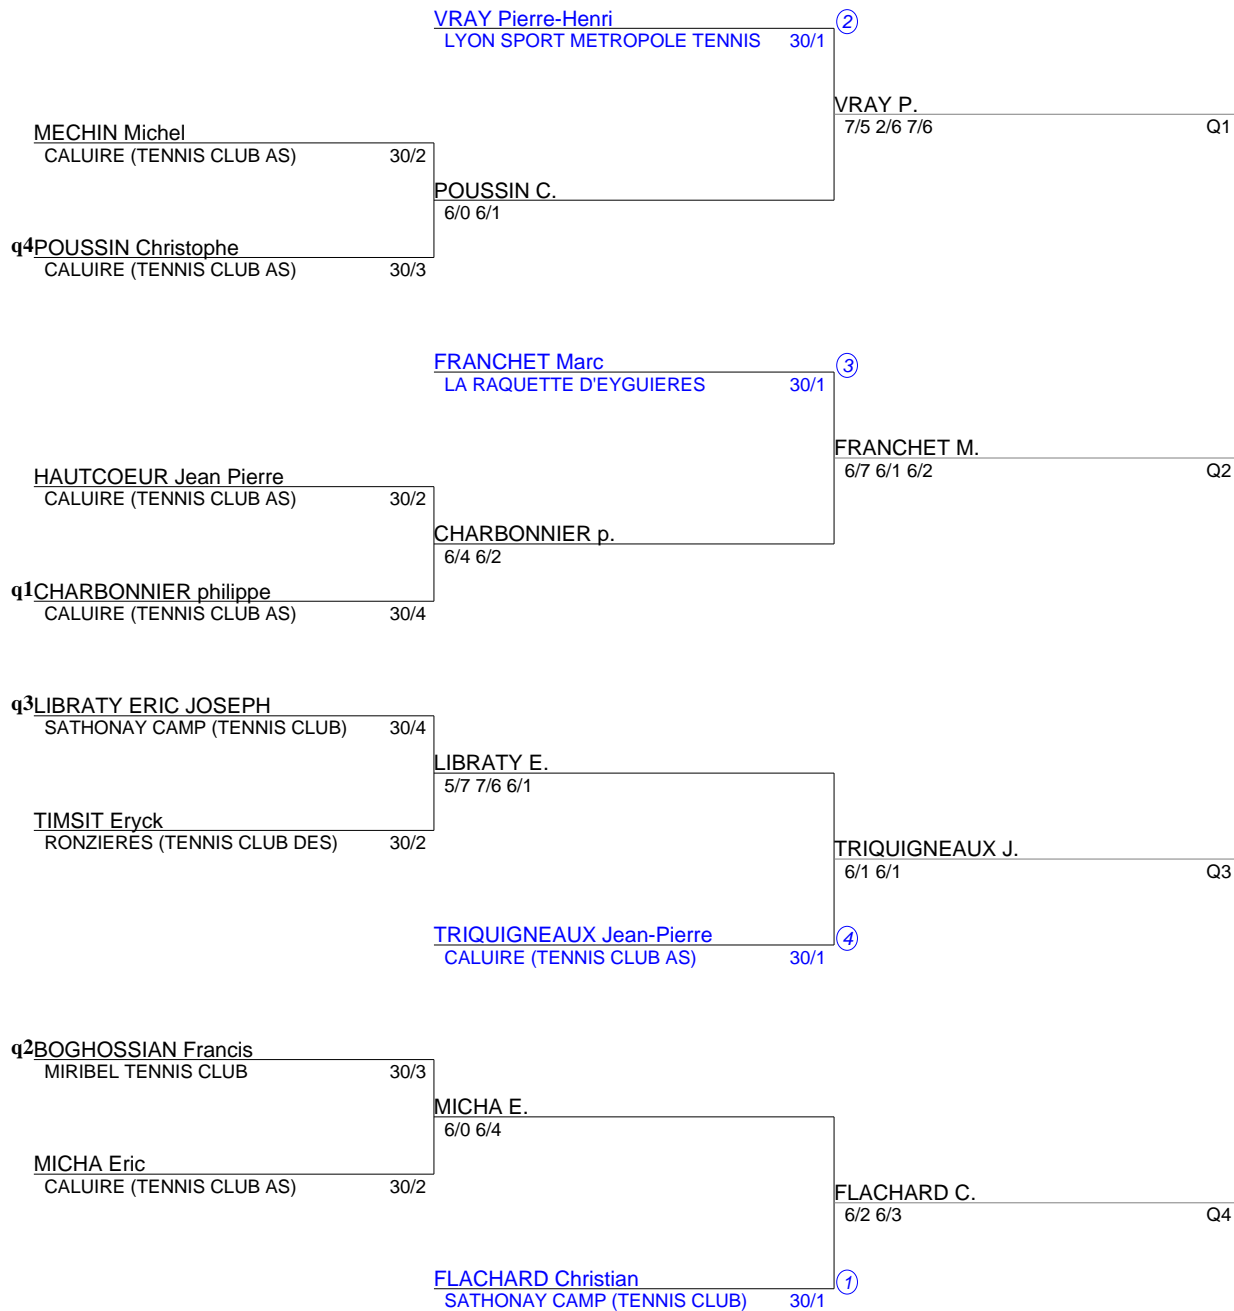

**TOURNOI TENNIS CLUB AS CALUIRE**  
**Simple Messieurs 55**  
**1. TABLEAU NC À 30/3 (Tableau 1)**

**TOURNOI TENNIS CLUB AS CALUIRE**  
**Simple Messieurs 55**  
**2. TABLEAU 30/2 À 30/1 (Tableau 1)**

**TOURNOI TENNIS CLUB AS CALUIRE**  
**Simple Messieurs 55**  
**3. TABLEAU FINAL (Tableau 1)**