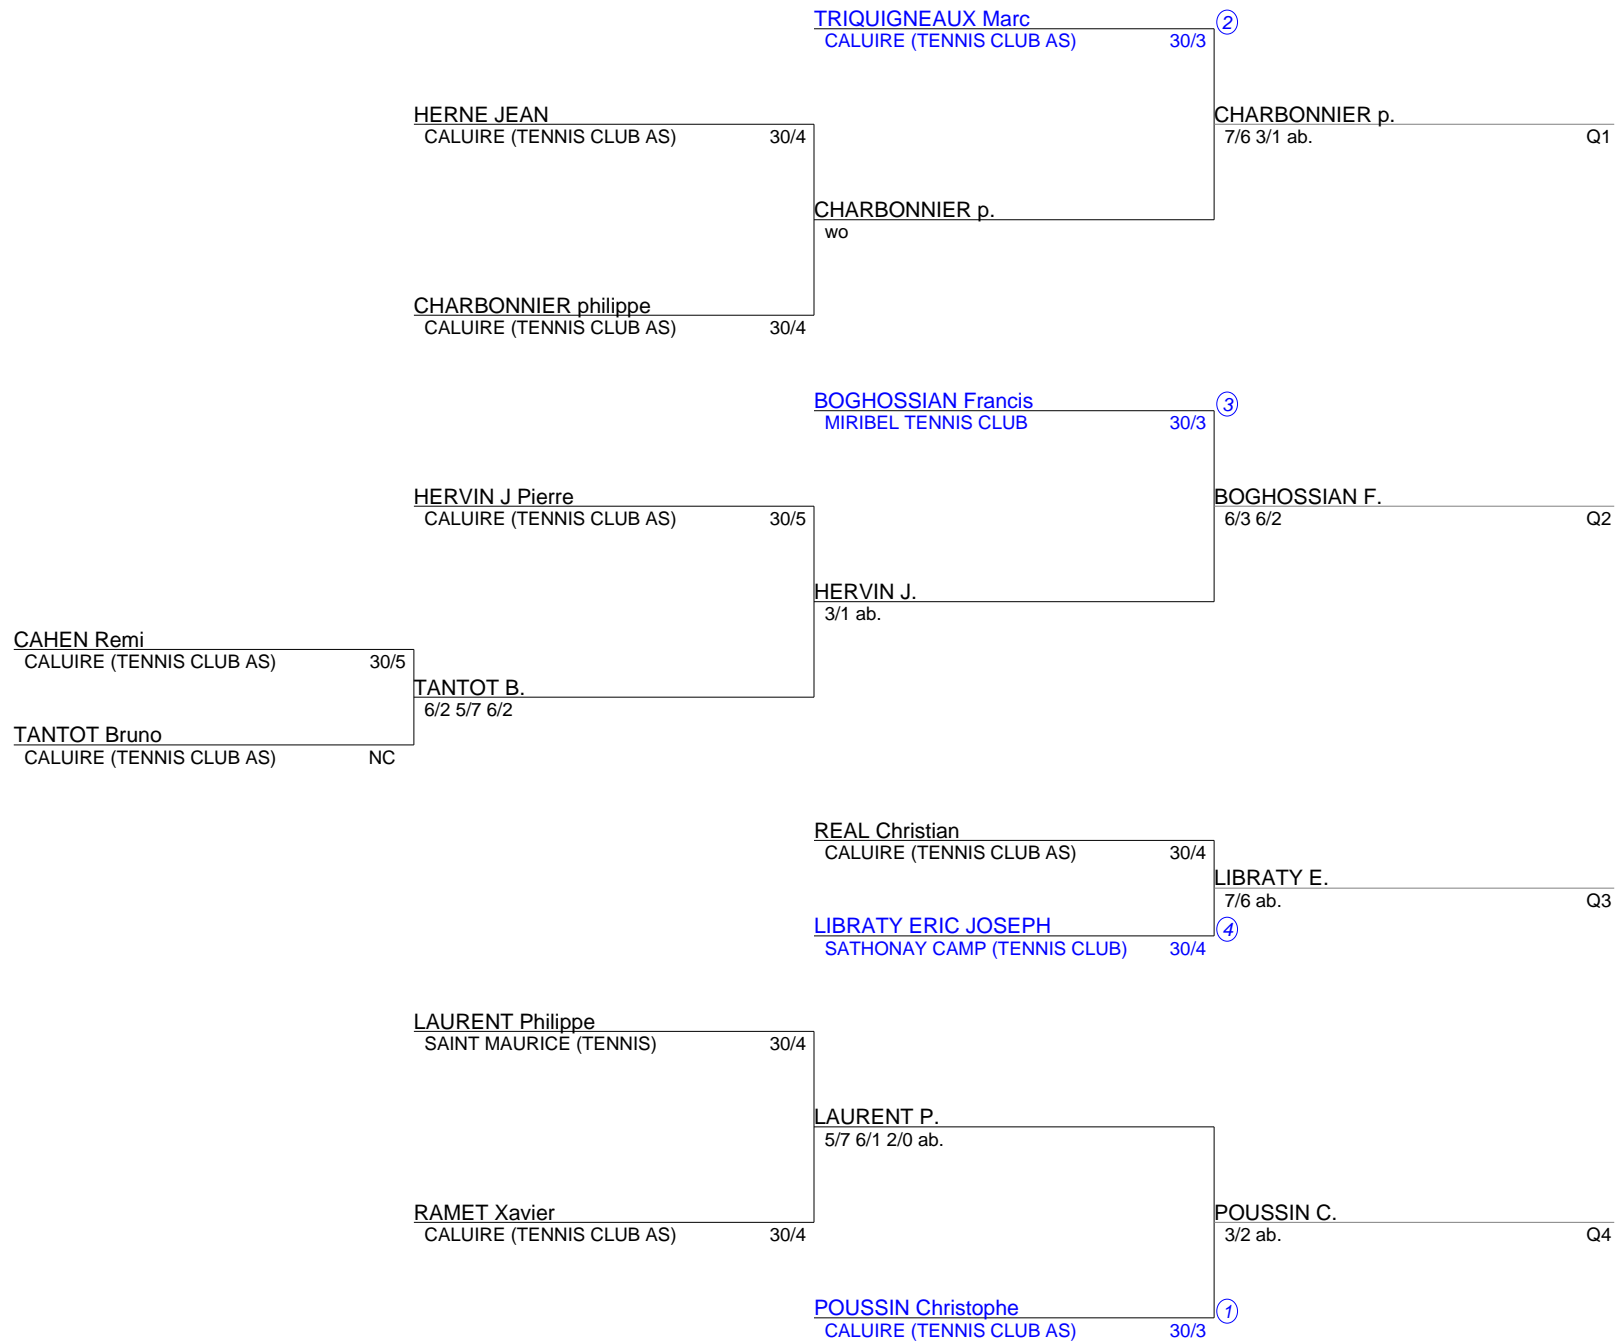

**TOURNOI TENNIS CLUB AS CALUIRE**  
**Simple Messieurs 55**  
**1. TABLEAU NC À 30/3 (Tableau 1)**

**TOURNOI TENNIS CLUB AS CALUIRE**  
**Simple Messieurs 55**  
**2. TABLEAU 30/2 À 30/1 (Tableau 1)**

**TOURNOI TENNIS CLUB AS CALUIRE**  
**Simple Messieurs 55**  
**3. TABLEAU FINAL (Tableau 1)**