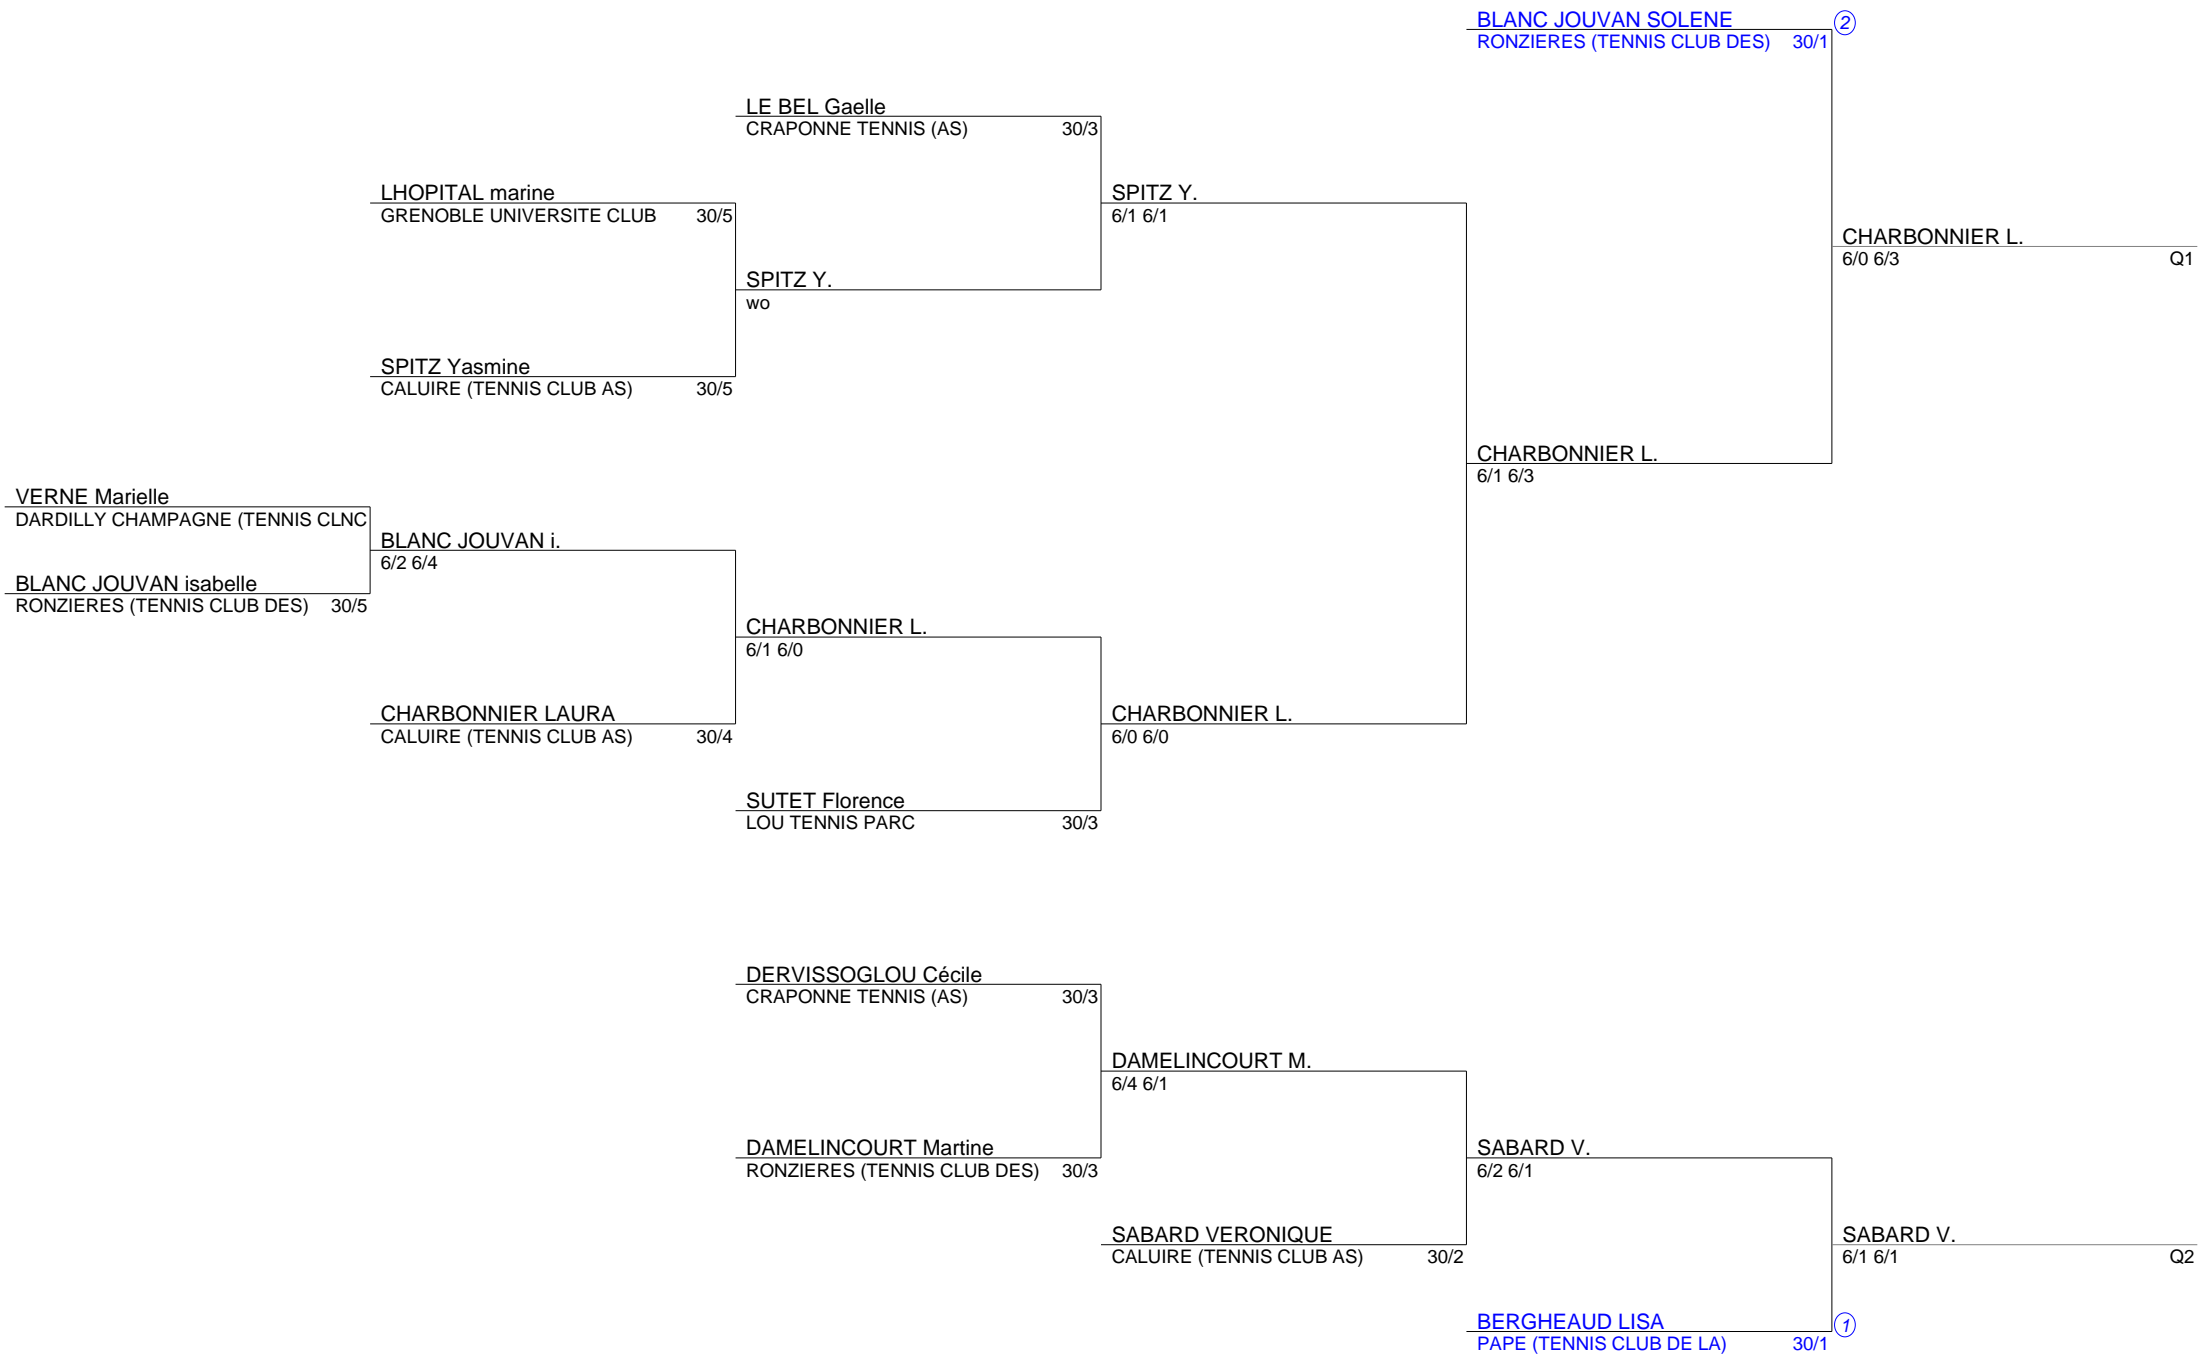

**TOURNOI TENNIS CLUB AS CALUIRE**  
**Simple Dames Senior**  
**1. NC -> 30/1 (Tableau 1)**

**TOURNOI TENNIS CLUB AS CALUIRE**  
**Simple Dames Senior**  
**2. 30 -> 15/4 (Tableau 1)**

**TOURNOI TENNIS CLUB AS CALUIRE**  
**Simple Dames Senior**  
**3. 15/3 -> 15/1 (Tableau 1)**

**TOURNOI TENNIS CLUB AS CALUIRE**  
**Simple Dames Senior**  
**4. TABLEAU FINAL (Tableau 1)**

FÉDÉRATION FRANÇAISE DE TENNIS