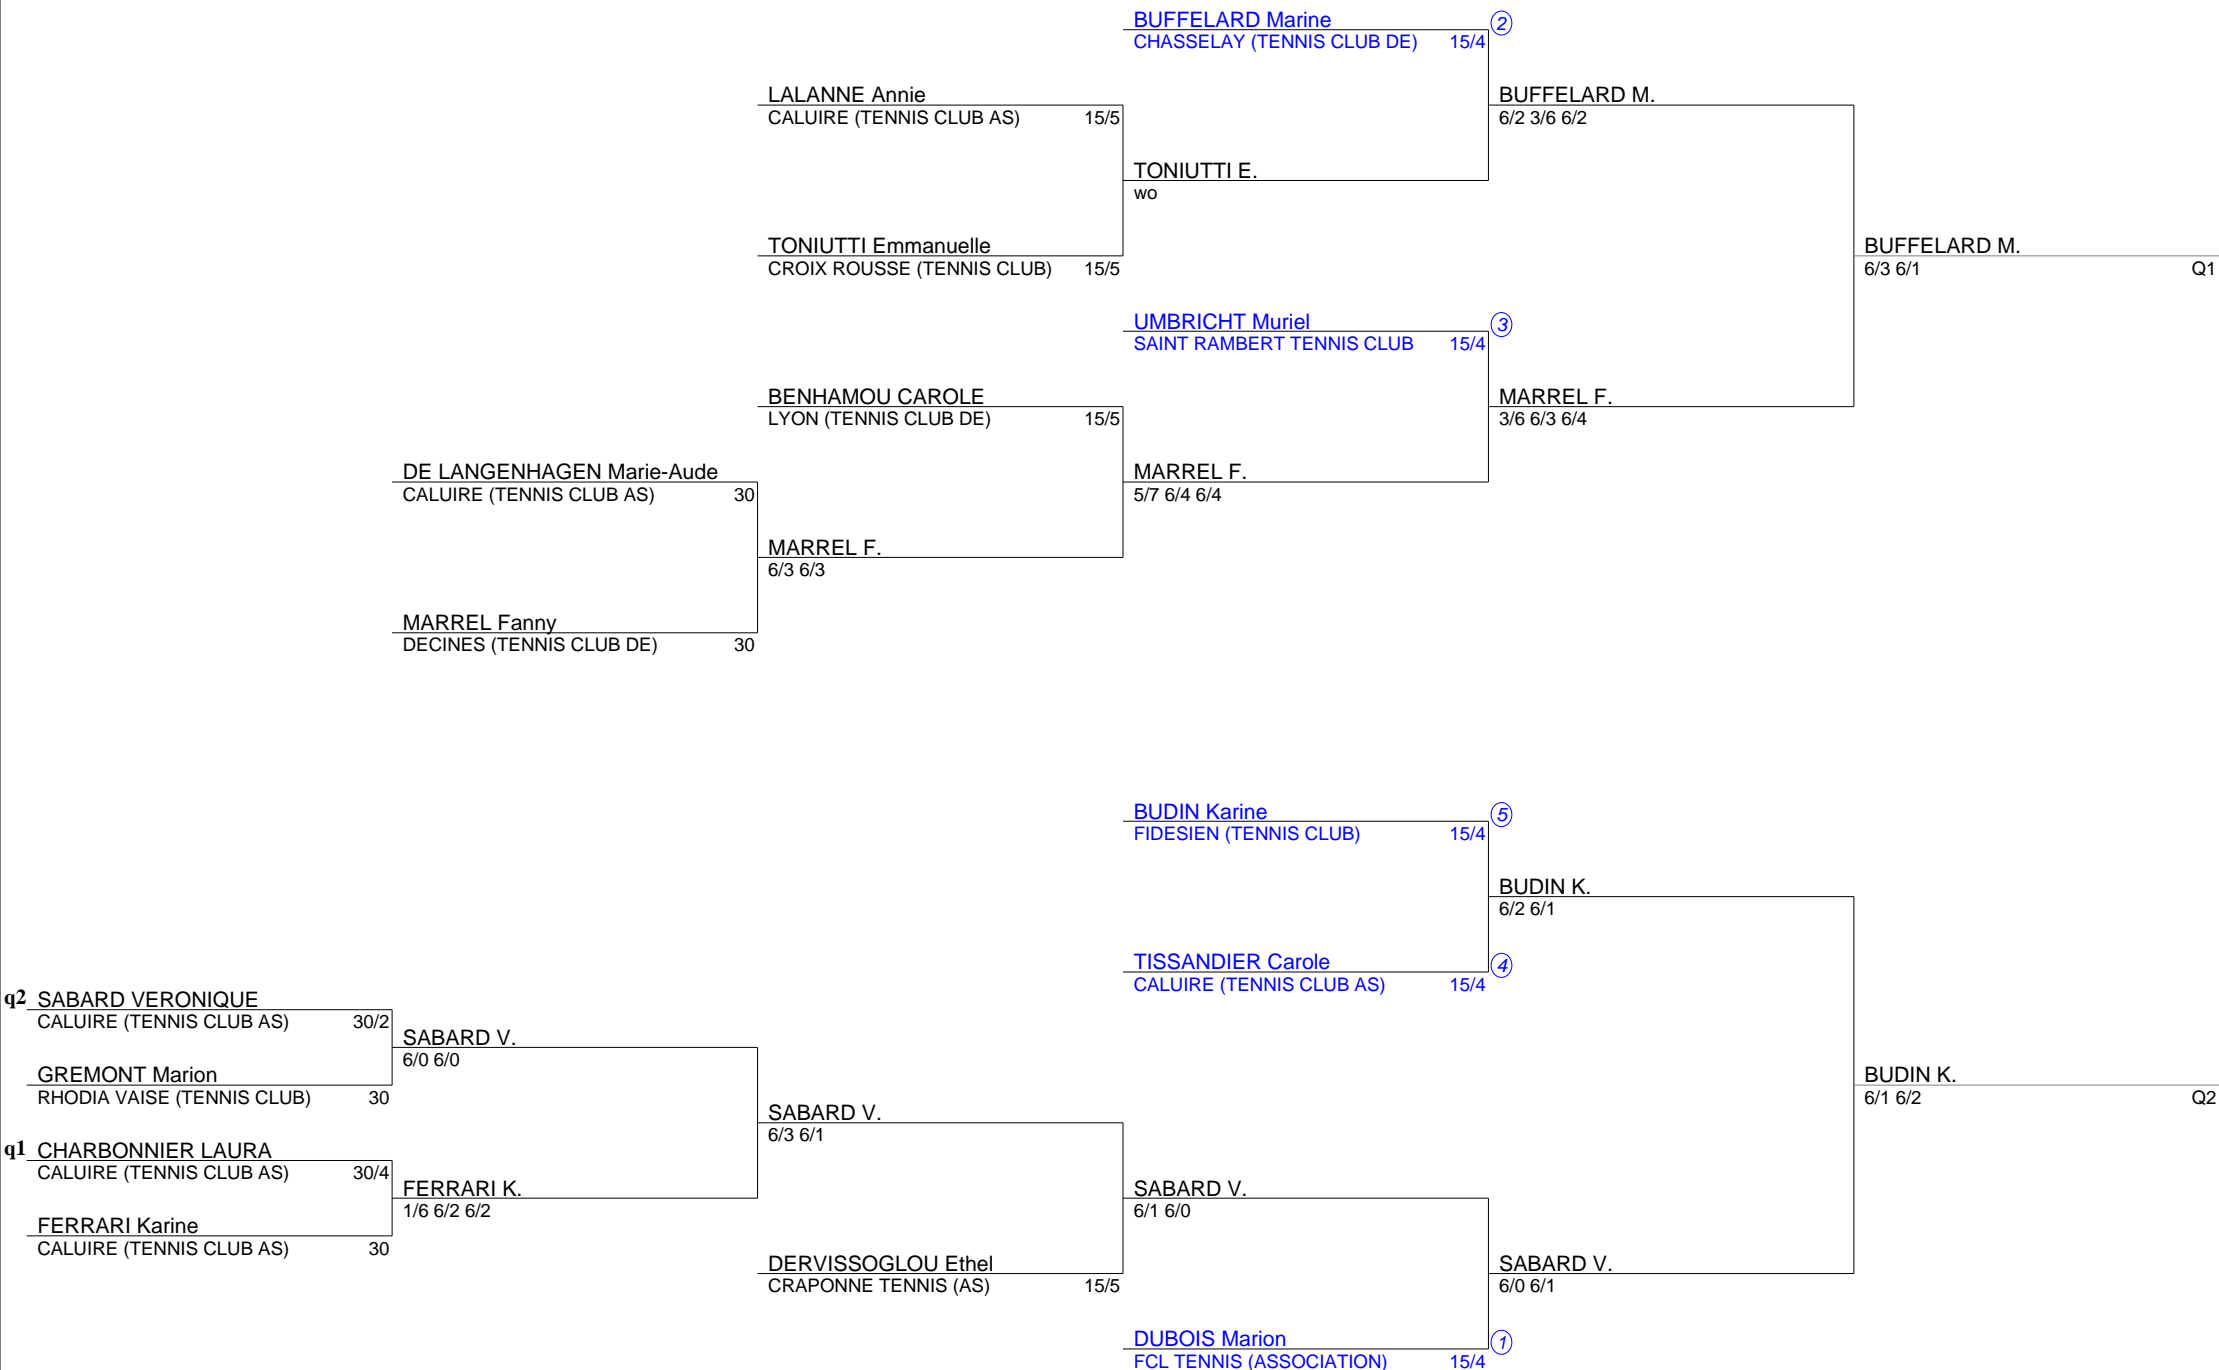

**TOURNOI TENNIS CLUB AS CALUIRE**  
**Simple Dames Senior**  
**1. NC -> 30/1 (Tableau 1)**

**TOURNOI TENNIS CLUB AS CALUIRE**  
**Simple Dames Senior**  
**2. 30 -> 15/4 (Tableau 1)**

**TOURNOI TENNIS CLUB AS CALUIRE**  
**Simple Dames Senior**  
**3. 15/3 -> 15/1 (Tableau 1)**

**TOURNOI TENNIS CLUB AS CALUIRE**  
**Simple Dames Senior**  
**4. TABLEAU FINAL (Tableau 1)**

FÉDÉRATION FRANÇAISE DE TENNIS