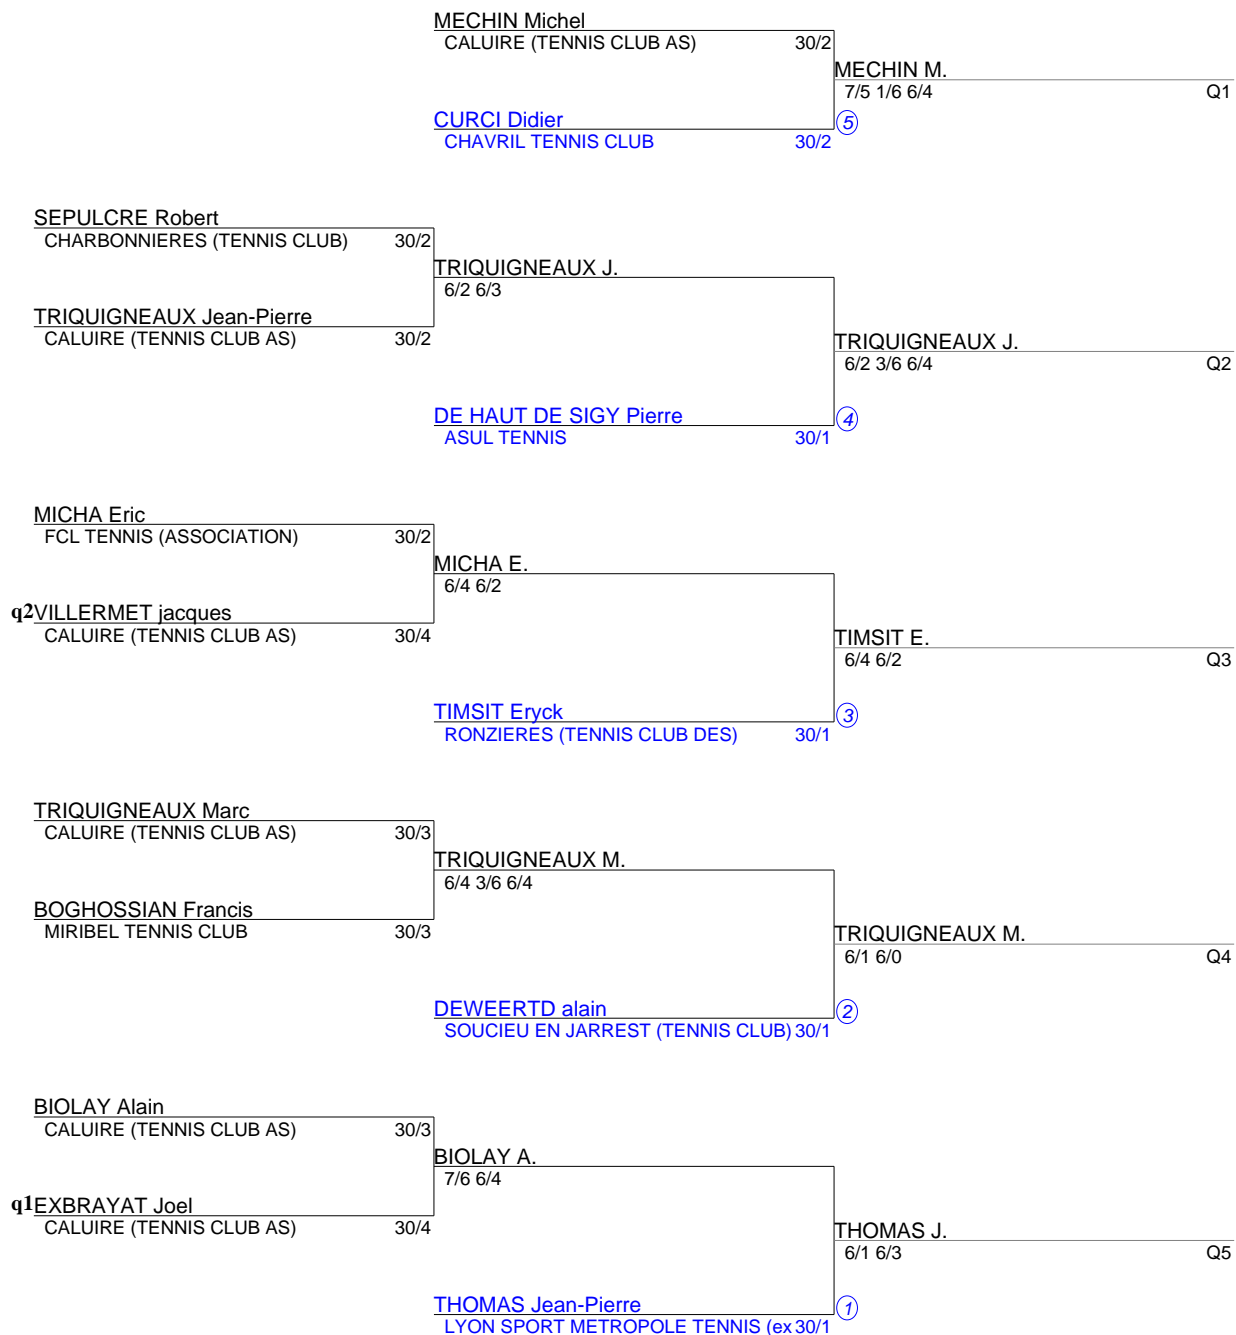

Tournoi open CALUIRE (TENNIS CLUB AS)
Simple Messieurs 55
1. NC A 3/4 (Tableau 1)

Tournoi open CALUIRE (TENNIS CLUB AS)
Simple Messieurs 55
2. 30/3 A 30/1 (Tableau 1)

Tournoi open CALUIRE (TENNIS CLUB AS)
Simple Messieurs 55
3. TABLEAU FINAL 30 A 15/1 (Tableau 1)