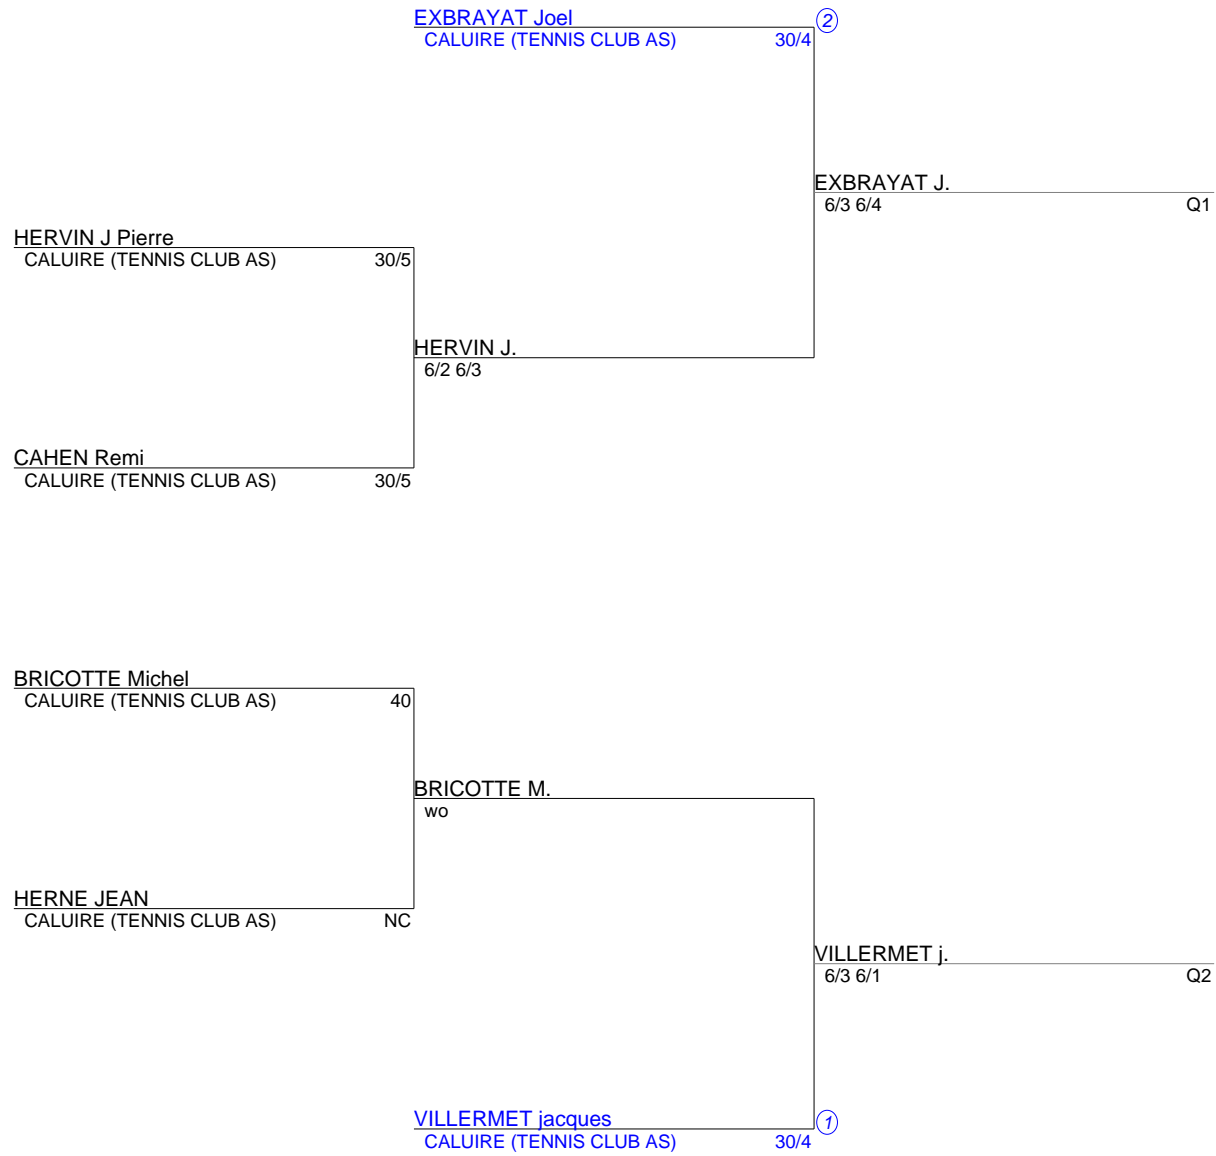

Tournoi open CALUIRE (TENNIS CLUB AS)
Simple Messieurs 55
1. NC A 3/4 (Tableau 1)

Tournoi open CALUIRE (TENNIS CLUB AS)
Simple Messieurs 55
2. 30/3 A 30/1 (Tableau 1)

Tournoi open CALUIRE (TENNIS CLUB AS)
Simple Messieurs 55
3. TABLEAU FINAL 30 A 15/1 (Tableau 1)